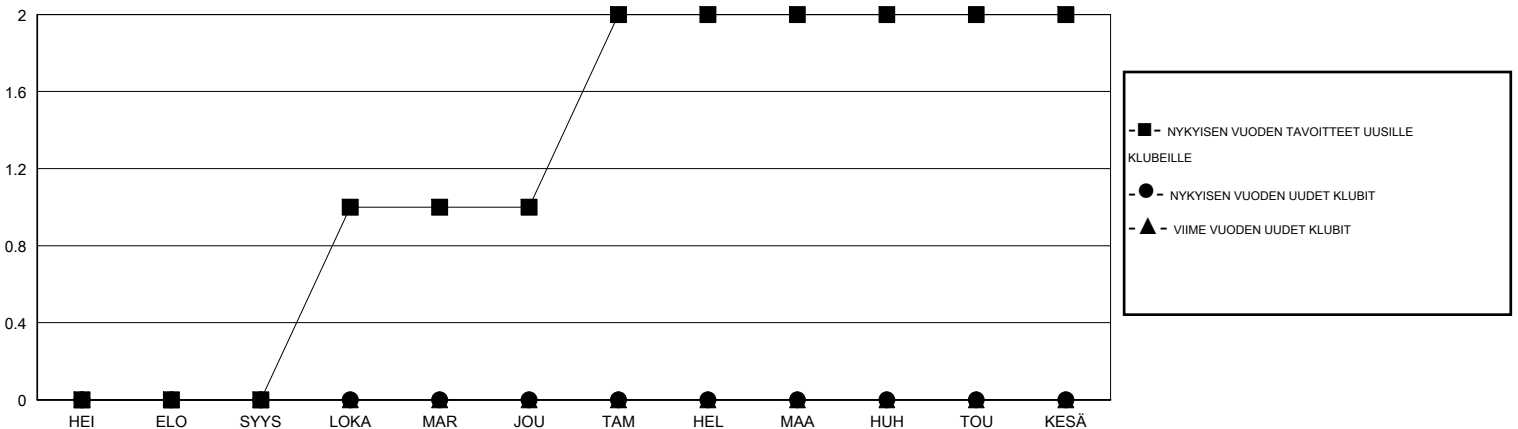

TAVOITTEET JA UUDET KLUBIT, KUMULATIIVINEN

TAVOITTEET JA JÄSENET, KUMULATIIVINEN

LAKKAUTETUT KLUBIT: 1

EROTETUT JÄSENET

KUOLLUT	6
KLUBI LAKKAUTETTU	0
MUUT	69
<b>YHTEENSÄ</b>	<b>75</b>

29 CLUBS OF 66 LISÄNNYH YHDEN TAI USEAMMAN UUTTA JÄSENTÄ