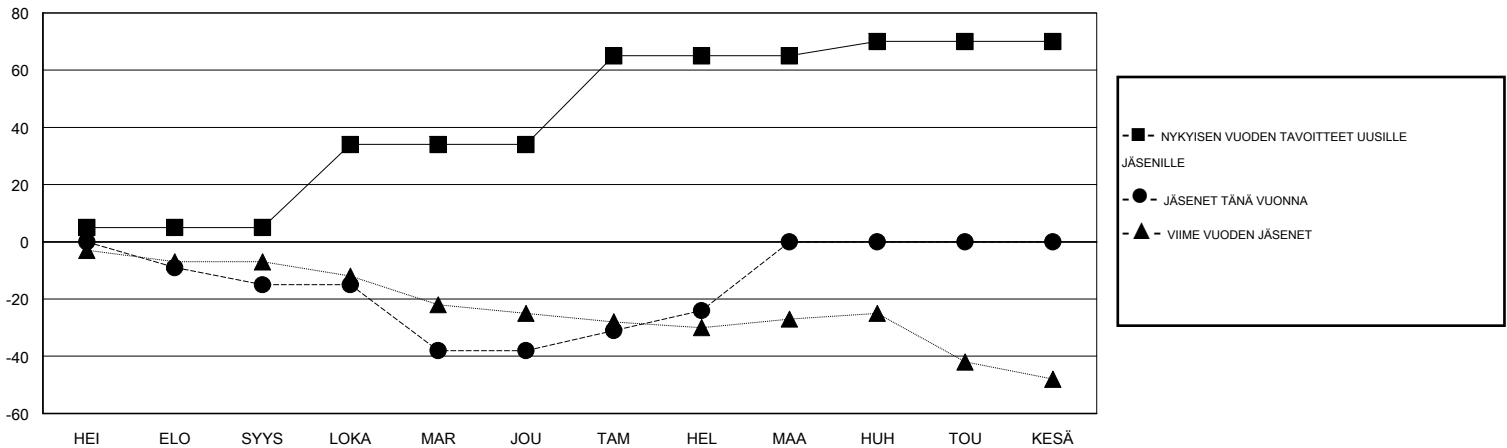

# MONTHLY MEMBERSHIP PROGRESS REPORT

District 107 G

Results as of: 2/29/2016

GMT: Kenneth Persson

SIJAINI FINLAND

GMT VAALIPIIRI 4

Klubit					jäsentä				
TULOKSET 2015-2016					TULOKSET 2015-2016				
NELJÄNNES	UUDEN KLUBIN TAVOITE	UUDET KLUBIT	LOPETETUT KLUBIT	NETTOKASVU/ -MENETYS	NELJÄNNES	UUDEN JÄSENEEN TAVOITE	LISÄTYT PERUSTAJAJÄ SENET JA UUDET JÄSENET	ERONNEET JÄSENET	NETTOKASVU/ -MENETYS
HEI/ELO/SYYS	0	0	0	0	HEI/ELO/SYYS	5	13	28	-15
LOKA/MAR/JOU	1	0	1	-1	LOKA/MAR/JOU	29	18	41	-23
TAM/HEL/MAA	1	0	0	0	TAM/HEL/MAA	31	20	6	14
HUH/TOU/KESÄ	0	0	0	0	HUH/TOU/KESÄ	5	0	0	0

TAVOITTEET JA UUDET KLUBIT, KUMULATIIVINEN

TAVOITTEET JA JÄSENET, KUMULATIIVINEN

LAKKAUTETUT KLUBIT: 1

EROTETUT JÄSENET

KUOLLUT	6
KLUBI LAKKAUTETTU	0
MUUT	69
<b>YHTEENSÄ</b>	<b>75</b>

29 CLUBS OF 66 LISÄNNYH YHDEN TAI USEAMMAN UUTTA JÄSENTÄ